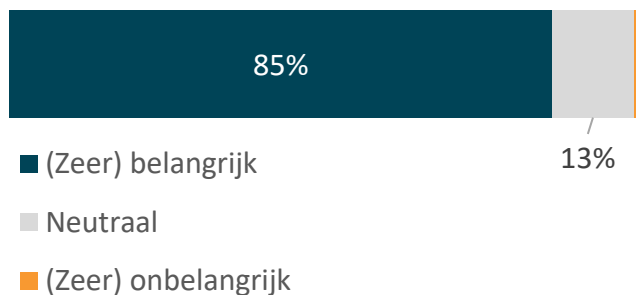

Onderzoek onder de inwoners van Hellevoetsluis

April 2023

225 respondenten hebben deelgenomen aan het onderzoek

Welk huishoudelijk afval scheid je?

Afgelopen 12 maanden scheiden respondenten:

THEMAONDERZOEK RECYCLEN

Hoe belangrijk vind je het om afval te recyclen?*

*Optie 'Weet niet' wordt buiten beschouwing gelaten

72%

brengt **altijd** de plastic flesjes (tot 1 liter) naar een inzamelpunt

74%

gaat voor **15 eurocent** de blikjes naar een inzamelpunt brengen