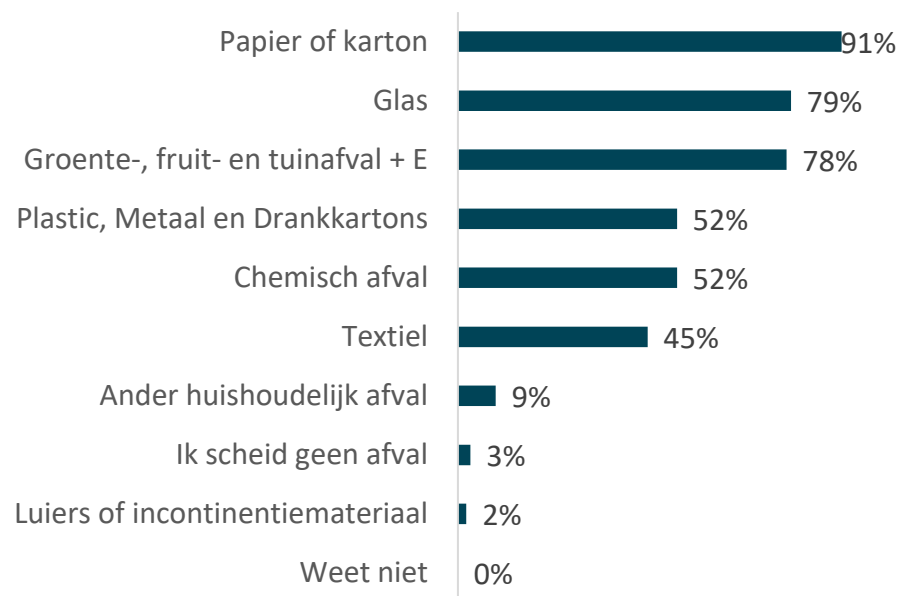

Onderzoek onder de inwoners van Hellevoetsluis

April 2023

225 respondenten hebben deelgenomen aan het onderzoek

Welk huishoudelijk afval scheid je?

Afgelopen 12 maanden scheiden respondenten:

THEMAONDERZOEK RECYCLEN

Hoe belangrijk vind je het om afval te recyclen?*

*Optie 'Weet niet' wordt buiten beschouwing gelaten

72%

brengt **altijd** de plastic flesjes (tot 1 liter) naar een inzamelpunt

74%

gaat voor **15 eurocent** de blikjes naar een inzamelpunt brengen